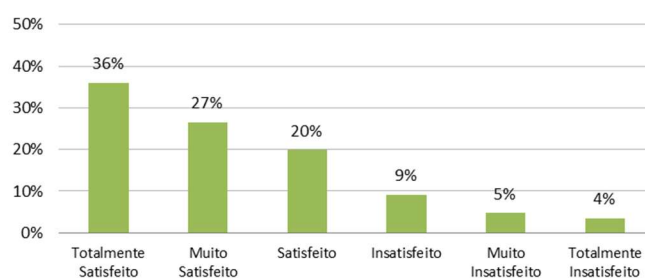

RESULTADOS DA APLICAÇÃO DOS QUESTIONÁRIOS PEDAGÓGICOS - ANO LETIVO 2022/2023

Resultados apurados através da Plataforma Integrada COMQUEST

PERCEÇÃO DOS ESTUDANTES SOBRE O FUNCIONAMENTO DAS UNIDADES CURRICULARES

Globalmente, qual o seu grau de satisfação com o funcionamento da UC?

Globalmente, qual o seu grau de satisfação com a prática pedagógica do docente?

PERCEÇÃO DOS DOCENTES SOBRE O FUNCIONAMENTO DAS UNIDADES CURRICULARES