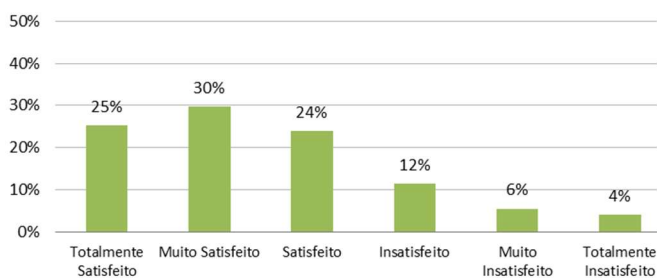

RESULTADOS DA APLICAÇÃO DOS QUESTIONÁRIOS PEDAGÓGICOS - ANO LETIVO 2022/2023

Resultados apurados através da Plataforma Integrada COMQUEST

PERCEÇÃO DOS ESTUDANTES SOBRE O FUNCIONAMENTO DAS UNIDADES CURRICULARES

Globalmente, qual o seu grau de satisfação com o funcionamento da UC?

Globalmente, qual o seu grau de satisfação com a prática pedagógica do docente?

PERCEÇÃO DOS DOCENTES SOBRE O FUNCIONAMENTO DAS UNIDADES CURRICULARES