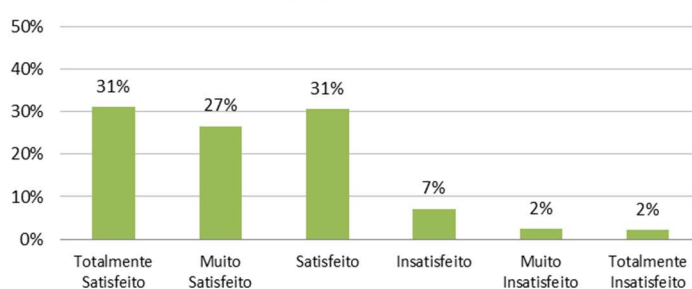

RESULTADOS DA APLICAÇÃO DOS QUESTIONÁRIOS PEDAGÓGICOS - ANO LETIVO 2021/2022

Resultados apurados através do CLIP

PERCEÇÃO DOS ESTUDANTES SOBRE O FUNCIONAMENTO DAS UNIDADES CURRICULARES

Globalmente, qual o seu grau de satisfação com o funcionamento da UC?

Globalmente, qual o seu grau de satisfação com a prática pedagógica do docente?

PERCEÇÃO DOS DOCENTES SOBRE O FUNCIONAMENTO DAS UNIDADES CURRICULARES

Globalmente, qual o seu grau de satisfação com o funcionamento da UC?