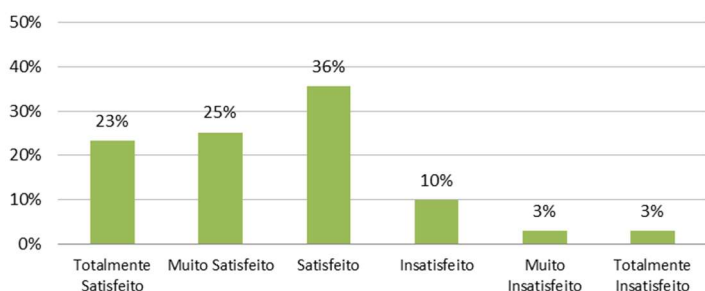

RESULTADOS DA APLICAÇÃO DOS QUESTIONÁRIOS PEDAGÓGICOS - ANO LETIVO 2021/2022

Resultados apurados através do CLIP

PERCEÇÃO DOS ESTUDANTES SOBRE O FUNCIONAMENTO DAS UNIDADES CURRICULARES

Globalmente, qual o seu grau de satisfação com o funcionamento da UC?

Globalmente, qual o seu grau de satisfação com a prática pedagógica do docente?

PERCEÇÃO DOS DOCENTES SOBRE O FUNCIONAMENTO DAS UNIDADES CURRICULARES

Globalmente, qual o seu grau de satisfação com o funcionamento da UC?